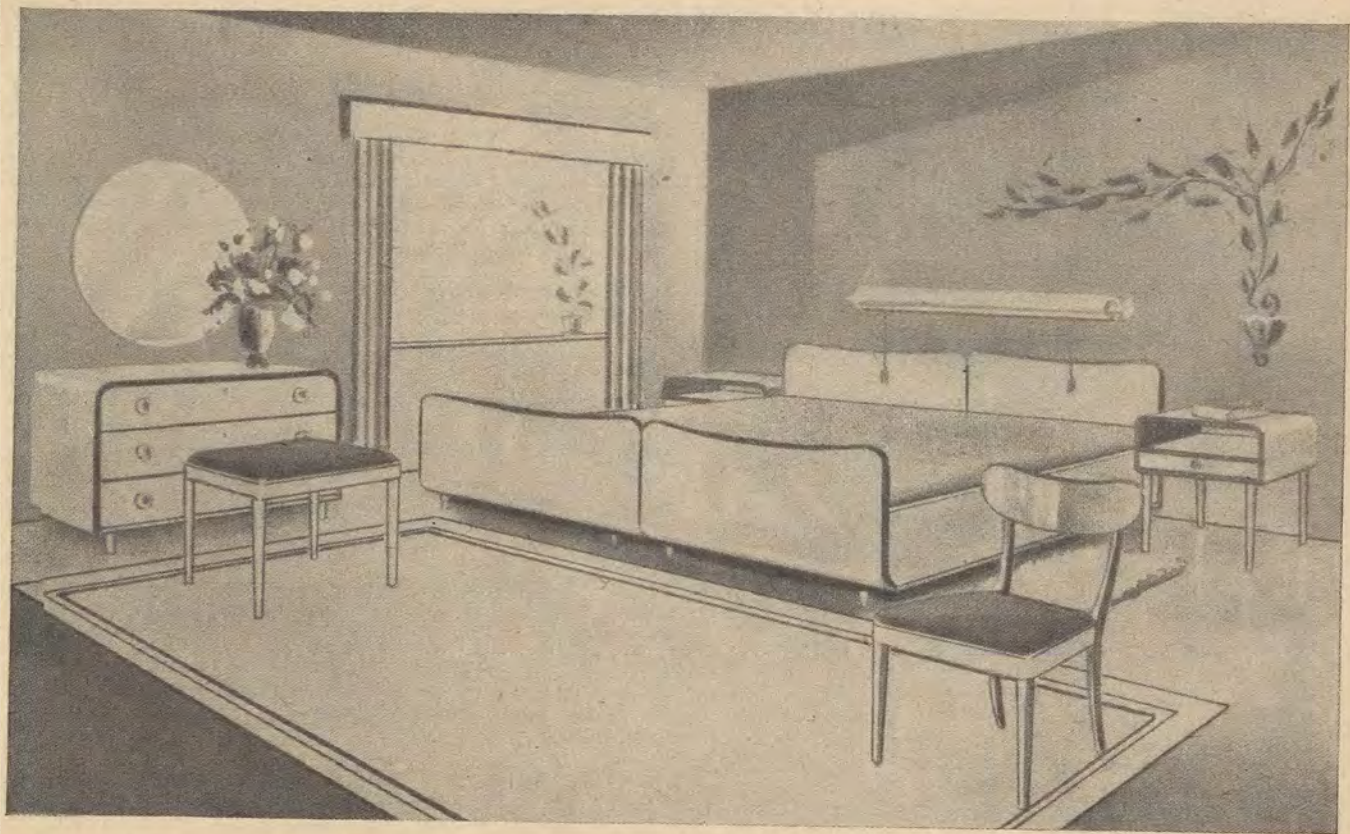

Pris pr styck 100.00

OBSERVERA DE OLIKA DELARNA TILL RITA LIKSOM TILL VÅRA ANDRA MÖBELMANG EXPEDIERAS GÄRNA SEPARAT

MODELL  
**INGA-LILL**

— Spar på utrymmet!

Sängskåp av hög kval. till lågt pris

Nr 121 En både praktisk och vacker möbel som ger härlig vila och sparar utrymmen. På dagen förvaras sängen, som är av bästa konstruktion med kedjebotten, färdigbäddad i skåpet, vilket är tillverkat av prima björk i alm-, valnöts- eller mahognyfärg. Storlek 81×46 cm. och 107 cm. högt. Sängens storlek 79×190 cm. — Obs. det väl tilltagna sängmättet. Priset är endast 152.00